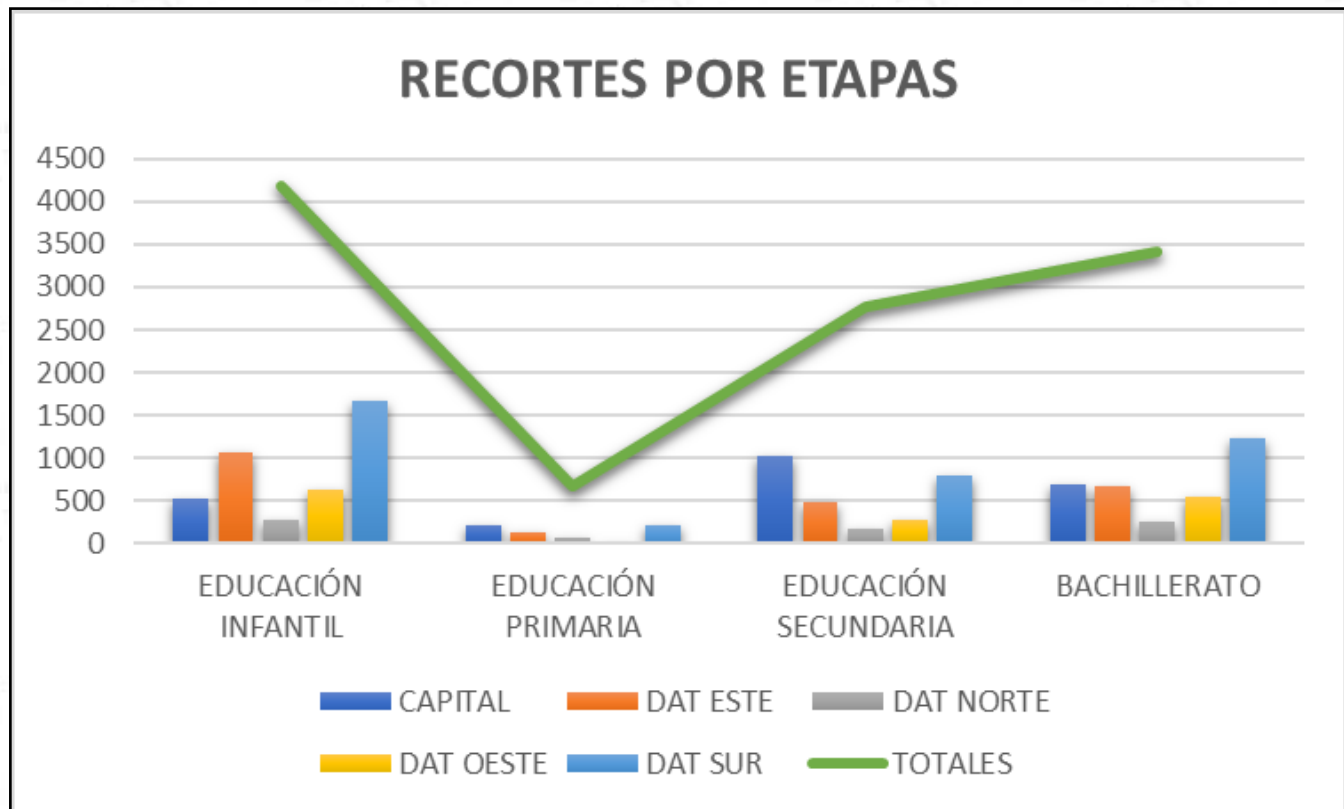

DATOS GLOBALES: Se recortan 14121 plazas públicas en la Comunidad de Madrid

	EDUCACIÓN INFANTIL	EDUCACIÓN PRIMARIA	EDUCACIÓN SECUNDARIA	BACHILLERATO	TOTALES
CAPITAL	525 plazas	225 plazas	1015 plazas	700 plazas	2465 plazas
DAT ESTE	1075 plazas	125 plazas	490 plazas	678 plazas	2368 plazas
DAT NORTE	275 plazas	75 plazas	175 plazas	262 plazas	787 plazas
DAT OESTE	625 plazas	25 plazas	280 plazas	543 plazas	1473 plazas
DAT SUR	1675 plazas	225 plazas	805 plazas	1225 plazas	3930 plazas
TOTALES	4175 plazas	675 plazas	2765 plazas	3408 plazas	11023 plazas

De los centros que no poseemos datos sobre qué curso se ha recortado se suprimen 275 plazas en educación infantil y/o primaria y 2836 plazas en educación secundaria y/o bachillerato.

TOTAL: 14121