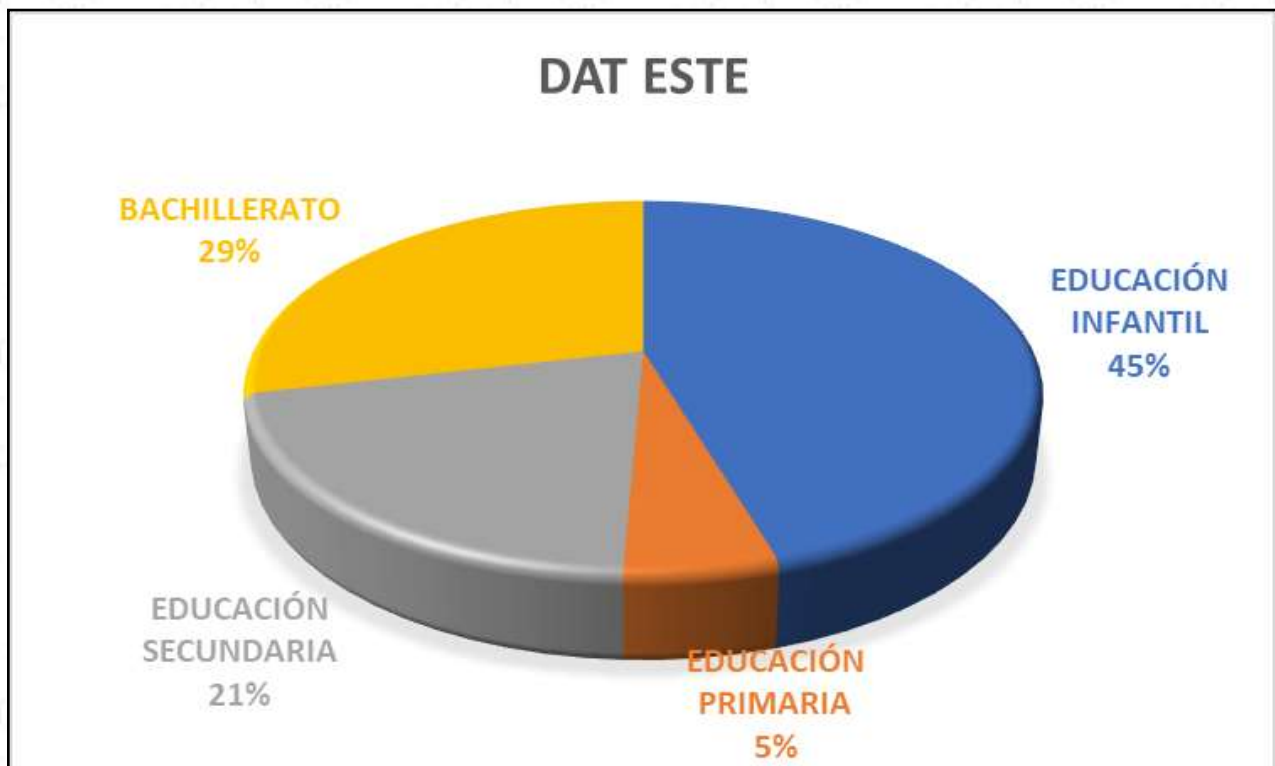

Se recortan 2733 plazas públicas en la DAT ESTE

- Alcalá de Henares
- Arganda del Rey
- Camarma de Esteruelas
- Coslada
- Colmenar de Oreja
- Daganzo de Arriba
- Loeches
- Meco
- Mejorada del Campo
- Morata de Tajuña
- Paracuellos del Jarama
- Perales de Tajuña
- Rivas Vaciamadrid
- San Fernando de Henares
- San Martín de la Vega
- Torrejón de Ardoz
- Torres de la Alameda
- Velilla de San Antonio