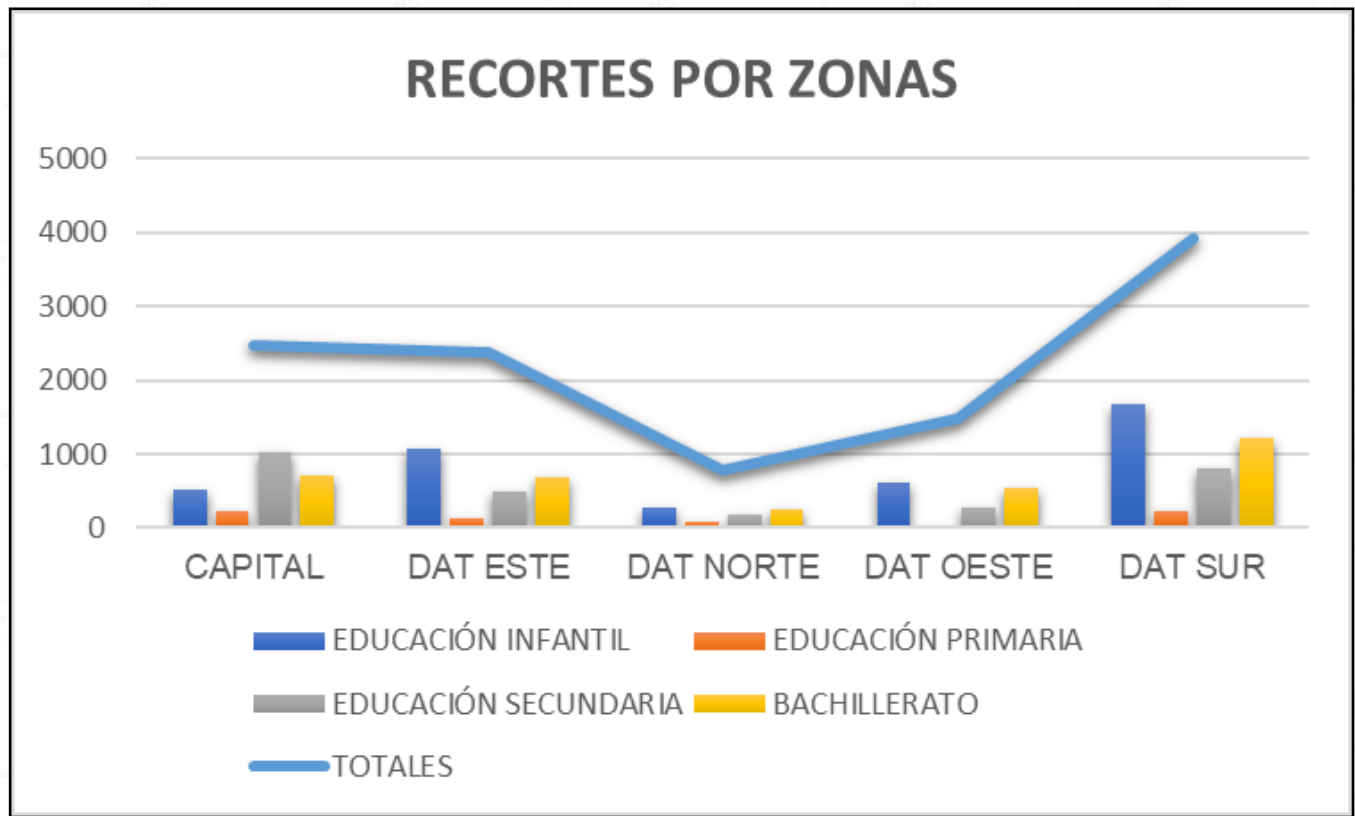

DATOS GLOBALES: desglose por Direcciones de Área Territorial

DAT - Capital 139 unidades suprimidas (34 CEIP y 105 IES).
DAT - Este 95,5 unidades suprimidas (53 CEIP, 1 CEIPSO, 41,5 IES).
DAT - Norte 32 unidades suprimidas (16 CEIP, 1 CRA y 15 IES)
DAT - Oeste 52 unidades suprimidas (25 CEIP, 2 CEIPSO y 25 IES)
DAT - Sur 148,5 unidades suprimidas (85 CEIP, 2 CEIPSO y 61,5 IES)