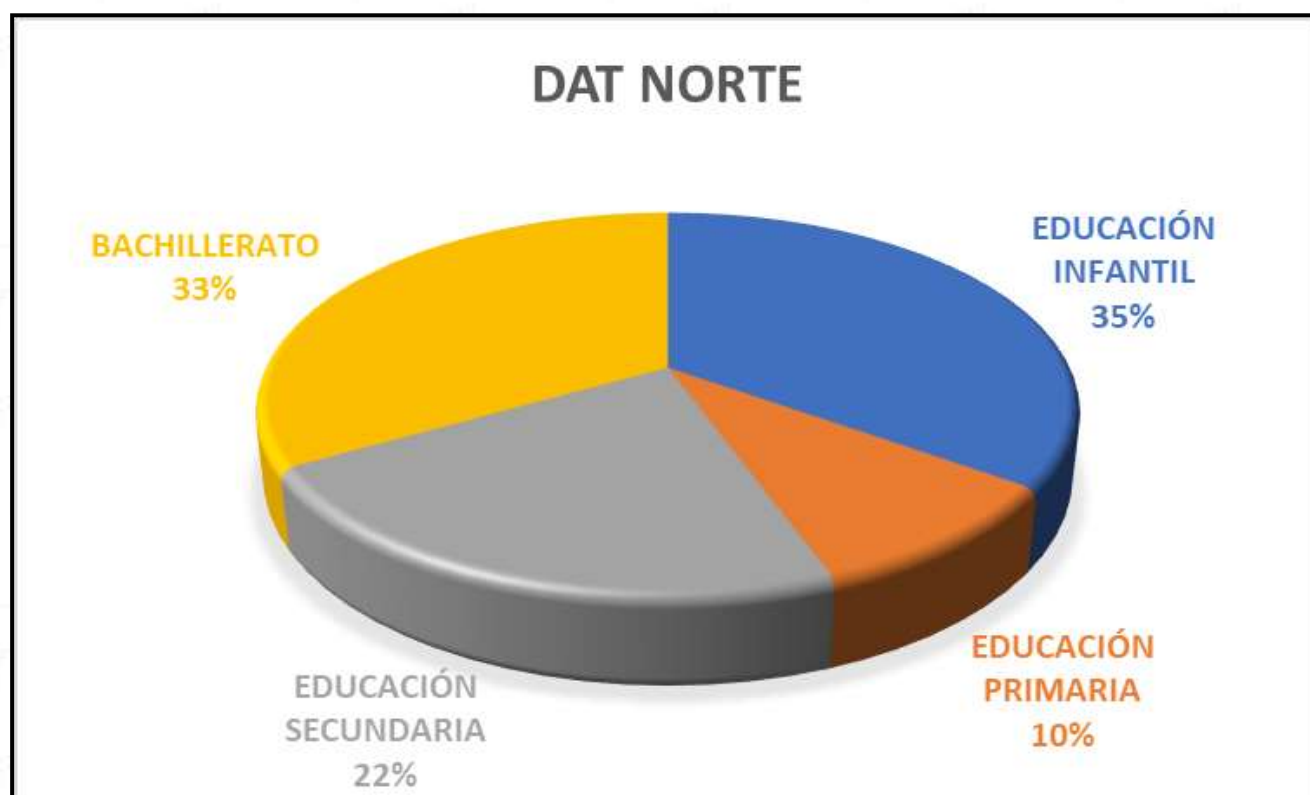

Se recortan 882 plazas públicas en la DAT NORTE

- Alcobendas
- Algete
- Colmenar Viejo
- Guadalix
- La Cabrera
- Lozoya
- Manzanares el Real
- San Agustín de Guadalix
- Soto del Real
- Tres Cantos

☐ **Alcobendas**

Centro	Unidades suprimidas	Cursos suprimidos
Ceip Miguel Hernández	1	3 años (tendencia a línea 1)
Ceip parque de Cataluña	1	3 años (tendencia a línea 1)
Sies Alcobendas V	2	
Total supresiones		4

☐ **Algete**

Centro	Unidades suprimidas	Cursos suprimidos
Ceip Obispo Moscoso	1	3 años (tendencia a línea 1)
Ceip Padre jerónimo	1	3 años (tendencia a línea 1)
Total supresiones		2

☐ **Colmenar Viejo**

Centro	Unidades suprimidas	Cursos suprimidos
Ceip Fuentesanta	1	3 años (tendencia a línea 3)
Ceip San Andrés	1	6º primaria
les Marqués de Santillana	1	1º eso (tendencia a línea 5)
les Rosa Chacel	3	1.5 grupos de 1º de bach. 1.5 grupos de 2º bach. (tendencia a línea 1.5 en bach. Estaba en línea 3)
Total supresiones		6

☐ **Guadalix**

Centro	Unidades suprimidas	Cursos suprimidos
Ceip Alejandro Rubio	1	3 años (tendencia a línea 2)
les Luis García Berlanga	2	4º eso
Total supresiones		3