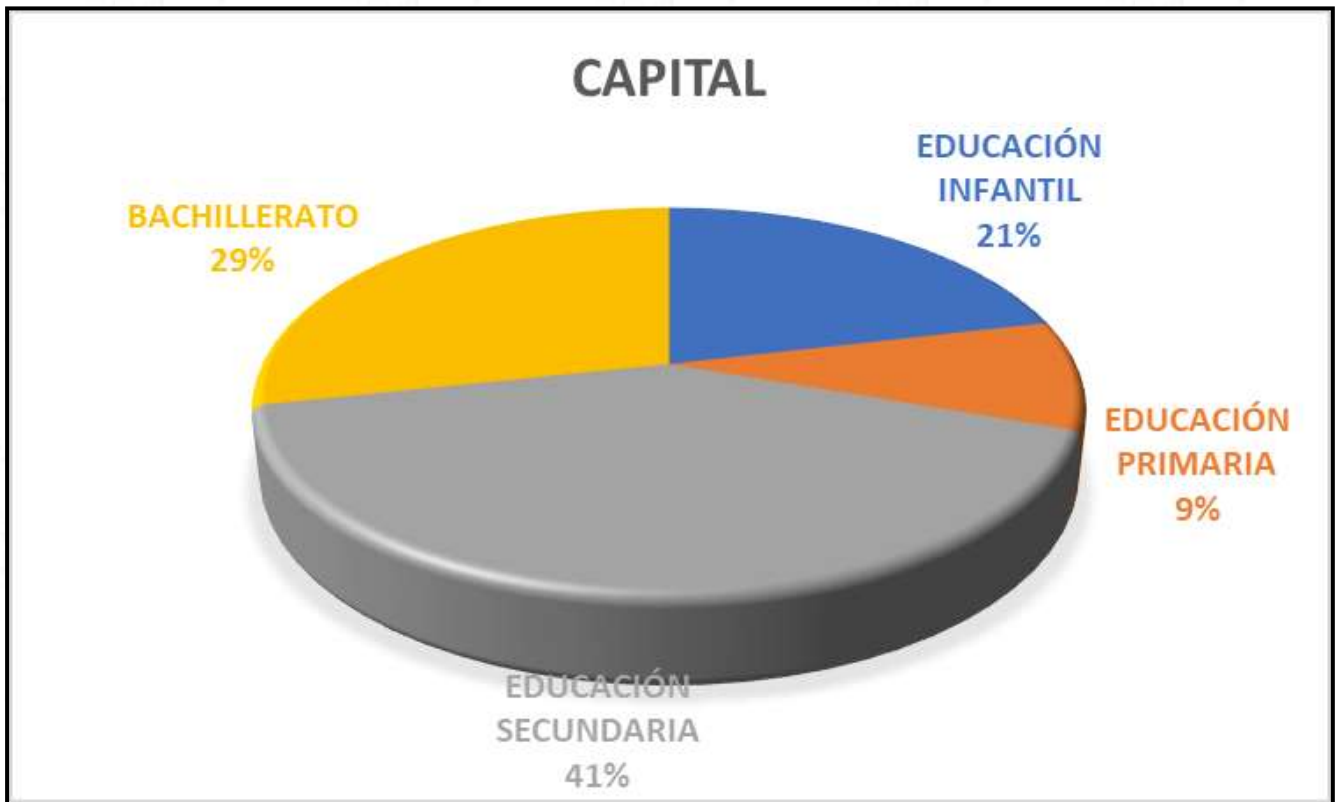

Se recortan 4561 plazas públicas en la DAT CAPITAL

- Arganzuela
- Barajas
- Carabanchel
- Centro
- Chamberí
- Ciudad lineal
- Fuencarral
- Hortaleza
- Latina
- Moratalaz
- Puente de Vallecas
- San Blas
- Tetuán
- Usera
- Vicálvaro
- Villaverde

☐ **Arganzuela**

Centro	Unidades suprimidas	Cursos suprimidos
Ceip Placido Domingo	1	3 años (tendencia a línea 3)
Ies Antonio Fraguas Forges	3	2 grupos de 1º eso 3º eso
Total supresiones		4

☐ **Barajas**

Centro	Unidades suprimidas	Cursos suprimidos
Ies alameda de osuna	3.5	2º eso 4º eso 0.5 grupos de 1º de bach. 1 grupo de 2º de bach.
Total supresiones		3.5

☐ **Carabanchel**

Centro	Unidades suprimidas	Cursos suprimidos
Ceip capitán Cortes	1	
Ceip Republica de Ecuador	1	
Ies Calderón de la Barca	7	
Ies Emilio Castelar	2.5	
Total supresiones		11.5

☐ **Centro**

Centro	Unidades suprimidas	Cursos suprimidos
Ceip Antonio Moreno Rosales	7	3 años (tendencia a línea 1) 0.5 grupos de 4 años 0.5 grupos de 5 años 2º primaria 3º primaria 4º primaria 5º primaria 6º primaria
Ies Cervantes	1	3º eso
Ies San Mateo	4	4 grupos de 1º bach.
Ies Santa Teresa de Jesús	2	3º eso 4º eso 1 grupo de 1º de bach.
Ies San Isidro	3	3 grupos de 1º de eso
Total supresiones		17