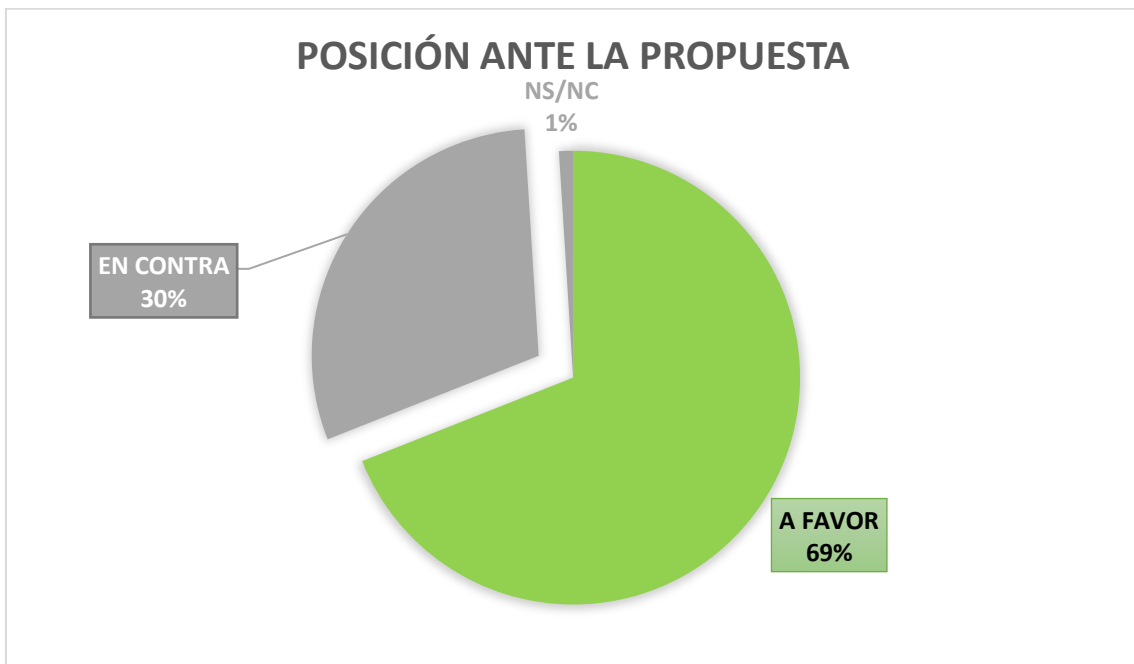

CCOO: RESULTADOS CONSULTA Y PROPUESTAS SOBRE EL ACUERDO PARA LA MESA

PARTICIPANTES

Han participado un total de 16940 docentes. De los cuales:

- 1. ARTÍSTICAS 516**
- 2. ADULTOS 60**
- 3. MAESTROS 6296**
- 4. EOEP+EAT 120**
- 5. EOI 220**
- 6. FP 1168**
- 7. SECUNDARIA 8500**
- 8. OTROS 60**

POSICIÓN ANTE LA PROPUESTA

TOTAL

NS/NC 174
NO 5055
SI 11711
NS/NC 1%
NO 30%
SI 69%

ARTÍSTICAS

NS/NC 0
NO 36
SI 480
NS/NC 0%
NO 7%
SI 93%

ADULTOS

NS/NC 0

NO 12