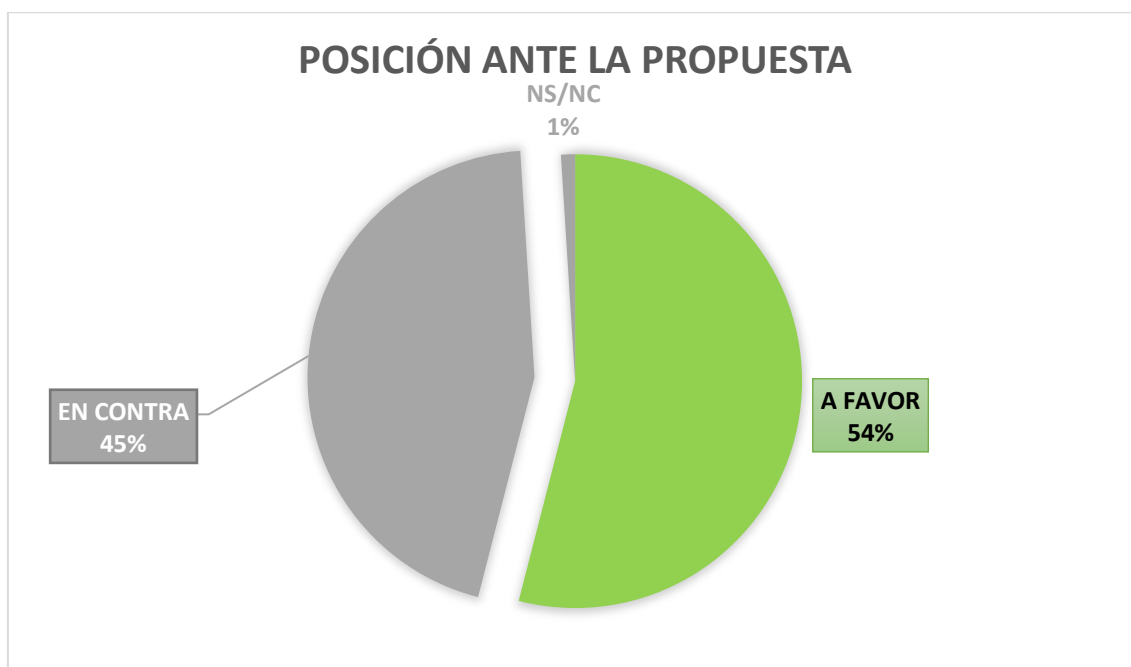

CCOO: RESULTADOS CONSULTA Y PROPUESTAS SOBRE EL ACUERDO PARA LA MESA

PARTICIPANTES

Han participado un total de 16940 docentes. De los cuales:

- 1. ARTÍSTICAS 516**
- 2. ADULTOS 60**
- 3. MAESTROS 6296**
- 4. EOEP+EAT 120**
- 5. EOI 220**
- 6. FP 1168**
- 7. SECUNDARIA 8500**
- 8. OTROS 60**

POSICIÓN ANTE LA PROPUESTA

TOTAL

NS/NC 174
NO 5055
SI 11711
NS/NC 1%
NO 30%
SI 69%

ARTÍSTICAS

NS/NC 0
NO 36
SI 480
NS/NC 0%
NO 7%
SI 93%

ADULTOS

NS/NC 0

NO 12

SI 48

NS/NC 0%

NO 20%

SI 80%

MAESTROS

NS/NC 20

NO 2860

SI 3416

NS/NC 1%

NO 45%

SI 54%

EOEP + EAT

NS/NC 8
NO 24
SI 88
NS/NC 7%
NO 20%
SI 73%

EOI

NS/NC 4
NO 60
SI 156
NS/NC 2%
NO 27%
SI 71%

FP