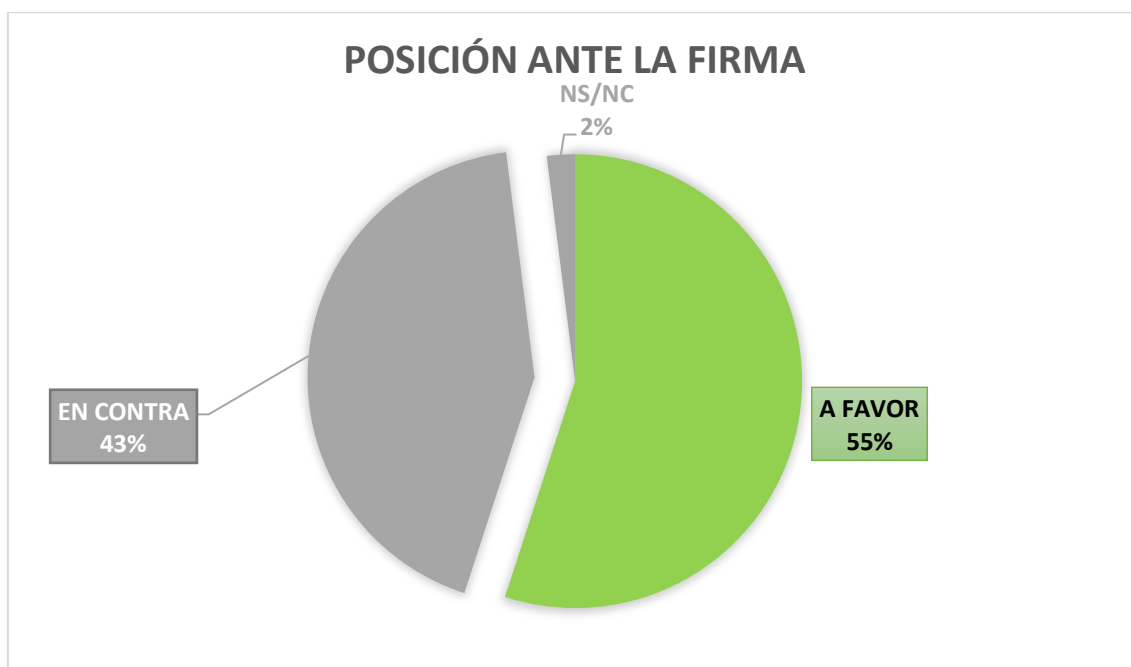

POSICIÓN ANTE LA FIRMA

TOTALES

NS/NC 282

NO 4599

SI 12059

NS/NC 2%

NO 27%

SI 71%

ARTÍSTICAS

NS/NC 8
NO 32
SI 476
NS/NC 2%
NO 6%
SI 92%

ADULTOS

NS/NC 0
NO 12
SI 48
NS/NC 0%
NO 20%
SI 80%

MAESTROS

NS/NC 136

NO 2680

SI 3480

NS/NC 2%

NO 43%

SI 55%

EOEP + EAT

NS/NC 4
NO 24
SI 92
NS/NC 3%
NO 20%
SI 77%

enseñanza

EOI

NS/NC 12
NO 48
SI 160
NS/NC 5%
NO 22%
SI 73%