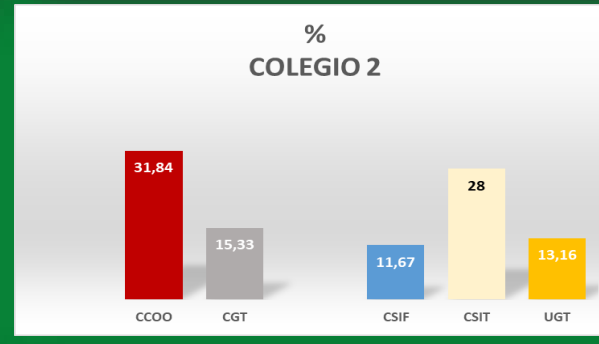

COLEGIO 1	VOTOS	%
CCOO	179	29,93
CGT	138	23,08
CO.BAS	29	4,85
CSIF	162	27,09
CSIT	45	7,53
UGT	45	7,53
TOTALES	598	100

COLEGIO 2	VOTOS	%
CCOO	513	31,84
CGT	247	15,33
CSIF	188	11,67
CSIT	451	28
UGT	212	13,16
TOTALES	1611	100

COLEGIO 1	VOTOS	%
CCOO	265	40,64
CSIF	94	14,42
CSIT	191	29,29
UGT	102	15,64
TOTALES	652	100

COLEGIO 2	VOTOS	%
CCOO	75	35,05
CSIF	37	17,29
CSIT	73	34,11
UGT	29	13,55
TOTALES	214	100

Escuelas Infantiles