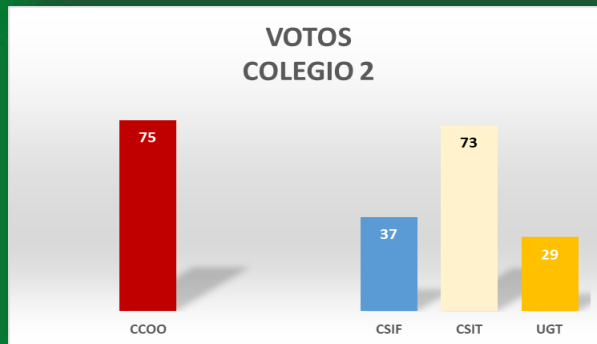

COLEGIO 1	VOTOS	%
CCOO	179	29,93
CGT	138	23,08
CO.BAS	29	4,85
CSIF	162	27,09
CSIT	45	7,53
UGT	45	7,53
TOTALES	598	100

COLEGIO 2	VOTOS	%
CCOO	513	31,84
CGT	247	15,33
CSIF	188	11,67
CSIT	451	28
UGT	212	13,16
TOTALES	1611	100

COLEGIO 1	VOTOS	%
CCOO	265	40,64
CSIF	94	14,42
CSIT	191	29,29
UGT	102	15,64
TOTALES	652	100

COLEGIO 2	VOTOS	%
CCOO	75	35,05
CSIF	37	17,29
CSIT	73	34,11
UGT	29	13,55
TOTALES	214	100

Escuelas Infantiles