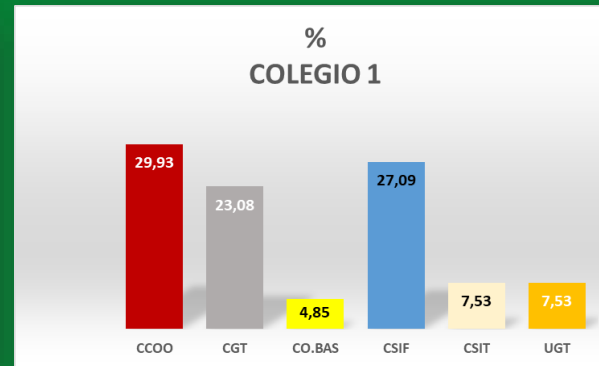

COLEGIO 1	VOTOS	%
CCOO	179	29,93
CGT	138	23,08
CO.BAS	29	4,85
CSIF	162	27,09
CSIT	45	7,53
UGT	45	7,53
TOTALES	598	100

COLEGIO 2	VOTOS	%
CCOO	513	31,84
CGT	247	15,33
CSIF	188	11,67
CSIT	451	28
UGT	212	13,16
TOTALES	1611	100

COLEGIO 1	VOTOS	%
CCOO	265	40,64
CSIF	94	14,42
CSIT	191	29,29
UGT	102	15,64
TOTALES	652	100

COLEGIO 2	VOTOS	%
CCOO	75	35,05
CSIF	37	17,29
CSIT	73	34,11
UGT	29	13,55
TOTALES	214	100

Escuelas Infantiles