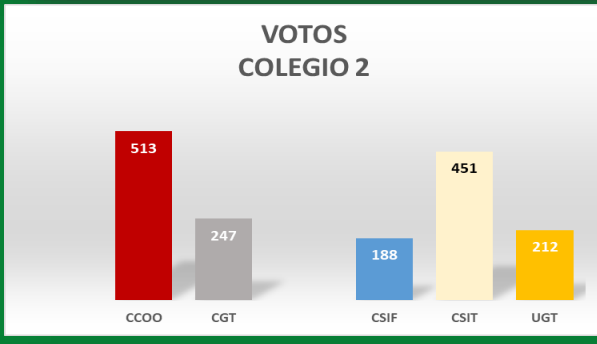

COLEGIO 1	VOTOS	%
CCOO	179	29,93
CGT	138	23,08
CO.BAS	29	4,85
CSIF	162	27,09
CSIT	45	7,53
UGT	45	7,53
TOTALES	598	100

COLEGIO 2	VOTOS	%
CCOO	513	31,84
CGT	247	15,33
CSIF	188	11,67
CSIT	451	28
UGT	212	13,16
TOTALES	1611	100

COLEGIO 1	VOTOS	%
CCOO	265	40,64
CSIF	94	14,42
CSIT	191	29,29
UGT	102	15,64
TOTALES	652	100

COLEGIO 2	VOTOS	%
CCOO	75	35,05
CSIF	37	17,29
CSIT	73	34,11
UGT	29	13,55
TOTALES	214	100

Escuelas Infantiles