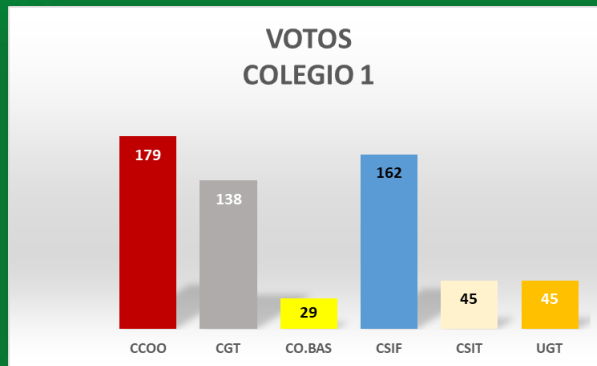

COLEGIO 1	VOTOS	%
CCOO	179	29,93
CGT	138	23,08
CO.BAS	29	4,85
CSIF	162	27,09
CSIT	45	7,53
UGT	45	7,53
TOTALES	598	100

COLEGIO 2	VOTOS	%
CCOO	513	31,84
CGT	247	15,33
CSIF	188	11,67
CSIT	451	28
UGT	212	13,16
TOTALES	1611	100

COLEGIO 1	VOTOS	%
CCOO	265	40,64
CSIF	94	14,42
CSIT	191	29,29
UGT	102	15,64
TOTALES	652	100

COLEGIO 2	VOTOS	%
CCOO	75	35,05
CSIF	37	17,29
CSIT	73	34,11
UGT	29	13,55
TOTALES	214	100

Escuelas Infantiles