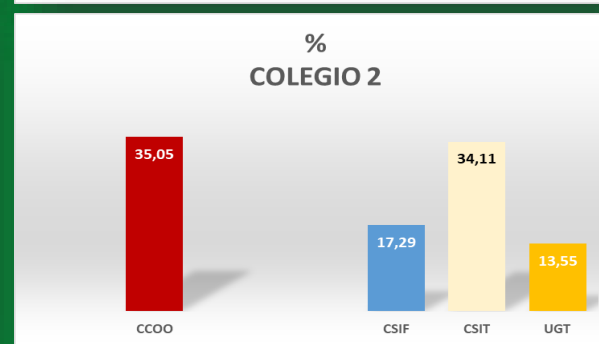

COLEGIO 1	VOTOS	%
CCOO	179	29,93
CGT	138	23,08
CO.BAS	29	4,85
CSIF	162	27,09
CSIT	45	7,53
UGT	45	7,53
TOTALES	598	100

COLEGIO 2	VOTOS	%
CCOO	513	31,84
CGT	247	15,33
CSIF	188	11,67
CSIT	451	28
UGT	212	13,16
TOTALES	1611	100

COLEGIO 1	VOTOS	%
CCOO	265	40,64
CSIF	94	14,42
CSIT	191	29,29
UGT	102	15,64
TOTALES	652	100

COLEGIO 2	VOTOS	%
CCOO	75	35,05
CSIF	37	17,29
CSIT	73	34,11
UGT	29	13,55
TOTALES	214	100

Escuelas Infantiles