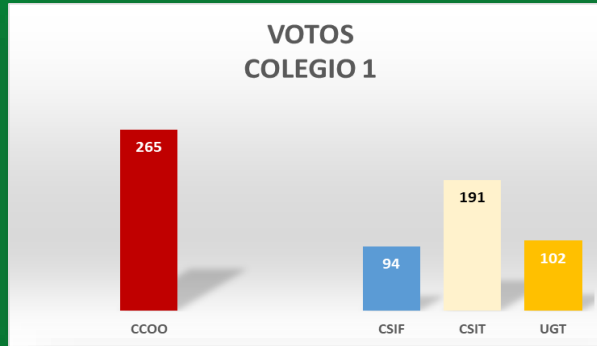

COLEGIO 1	VOTOS	%
CCOO	179	29,93
CGT	138	23,08
CO.BAS	29	4,85
CSIF	162	27,09
CSIT	45	7,53
UGT	45	7,53
TOTALES	598	100

COLEGIO 2	VOTOS	%
CCOO	513	31,84
CGT	247	15,33
CSIF	188	11,67
CSIT	451	28
UGT	212	13,16
TOTALES	1611	100

COLEGIO 1	VOTOS	%
CCOO	265	40,64
CSIF	94	14,42
CSIT	191	29,29
UGT	102	15,64
TOTALES	652	100

COLEGIO 2	VOTOS	%
CCOO	75	35,05
CSIF	37	17,29
CSIT	73	34,11
UGT	29	13,55
TOTALES	214	100

Escuelas Infantiles