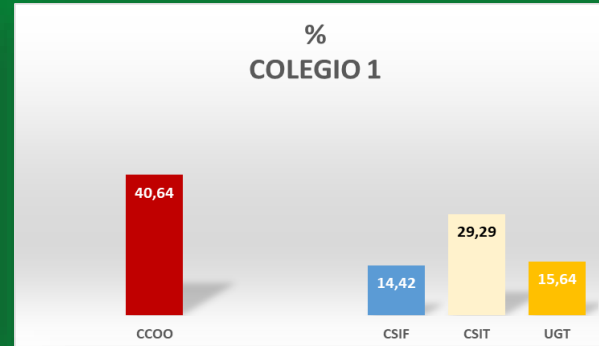

COLEGIO 1	VOTOS	%
CCOO	179	29,93
CGT	138	23,08
CO.BAS	29	4,85
CSIF	162	27,09
CSIT	45	7,53
UGT	45	7,53
TOTALES	598	100

COLEGIO 2	VOTOS	%
CCOO	513	31,84
CGT	247	15,33
CSIF	188	11,67
CSIT	451	28
UGT	212	13,16
TOTALES	1611	100

COLEGIO 1	VOTOS	%
CCOO	265	40,64
CSIF	94	14,42
CSIT	191	29,29
UGT	102	15,64
TOTALES	652	100

COLEGIO 2	VOTOS	%
CCOO	75	35,05
CSIF	37	17,29
CSIT	73	34,11
UGT	29	13,55
TOTALES	214	100

Escuelas Infantiles