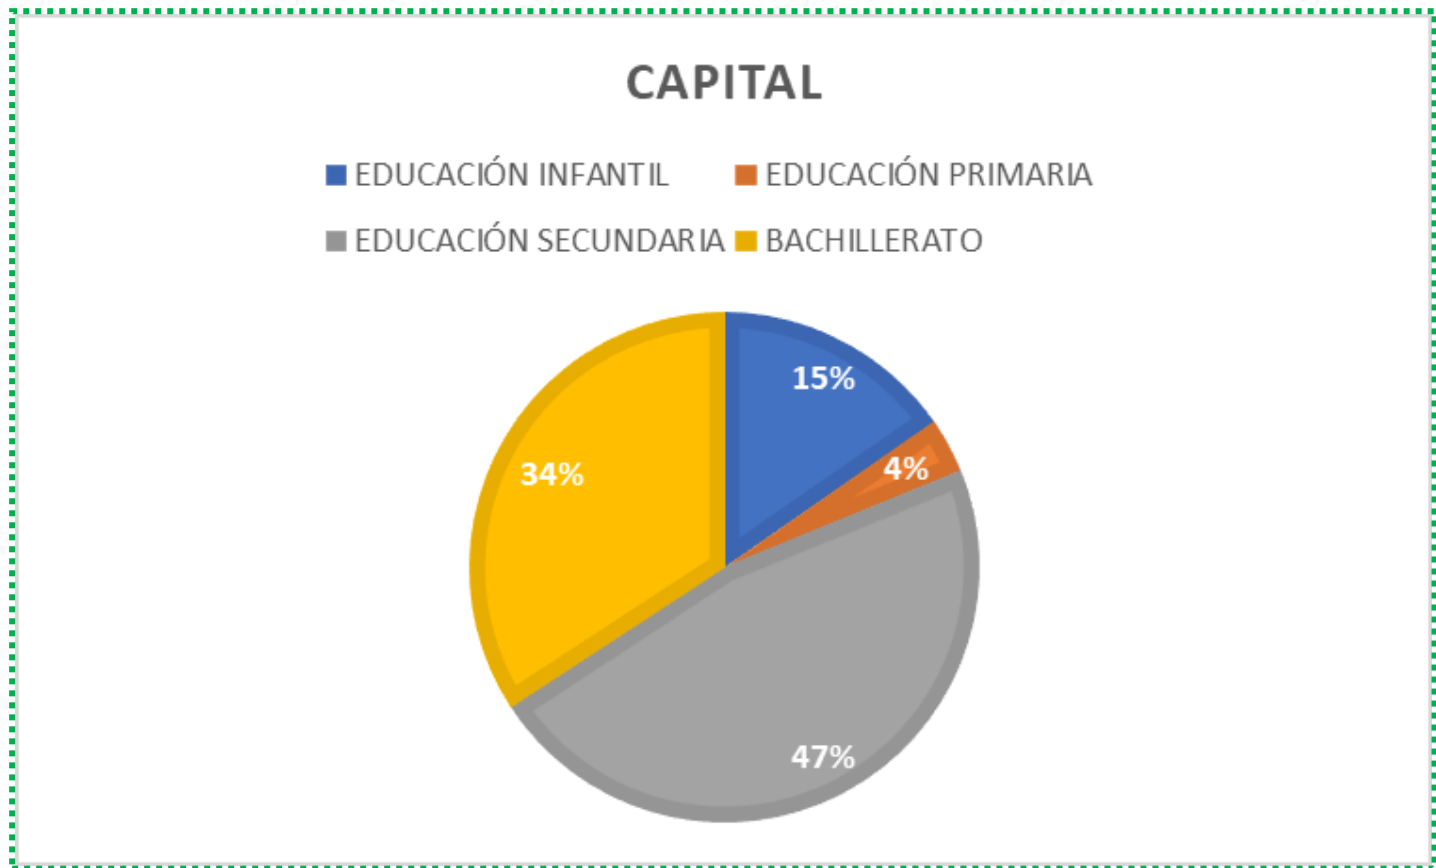

Se recortan 4835 plazas públicas en la DAT CAPITAL

- Arganzuela
- Barajas
- Carabanchel
- Centro
- Chamberí
- Ciudad lineal
- Fuencarral
- Hortaleza
- Latina
- Moratalaz
- Puente de Vallecas
- San Blas
- Tetuán
- Usera
- Vicálvaro
- Villaverde

☐ **Arganzuela**

Centro	Unidades suprimidas	Cursos suprimidos
Ceip Menéndez y Pelayo	2	3 años (tendencia a línea 3) 4 años
Ceip Placido Domingo	1	3 años (tendencia a línea 3)
Ies Antonio Fraguas Forges	1	3º eso
Ies Juan de la Cierva	1	0.5 grupos de 1º de bach. 0.5 grupo de 2º de bach.
Ies Gran Capitán	1.5	1 grupo de 1º de bach. 0.5 grupos de 2º de bach.
Total supresiones		6.5

☐ **Barajas**

Centro	Unidades suprimidas	Cursos suprimidos
Ies alameda de osuna	3.5	2º eso 4º eso 0.5 grupos de 1º de bach. 1 grupo de 2º de bach.
Total supresiones		3.5

☐ **Carabanchel**

Centro	Unidades suprimidas	Cursos suprimidos
Ceip Capitán Cortes	1	
Ceip Republica de Ecuador	1	
Ies Calderón de la Barca	7	
Ies Emilio Castelar	2.5	
Ies Francisco de Ayala	1	3º eso
Total supresiones		12.5

☐ **Centro**

Centro	Unidades suprimidas	Cursos suprimidos
Ies Lope de Vega	1	3º eso
Ies Cervantes	1	3º eso
Ies San Mateo	4	4 grupos de 1º bach.
Ies Santa Teresa de Jesús	3	3º eso 4º eso 1 grupo de 1º de bach.
Ies San Isidro	3	3 grupos de 1º de bach.
Total supresiones		12