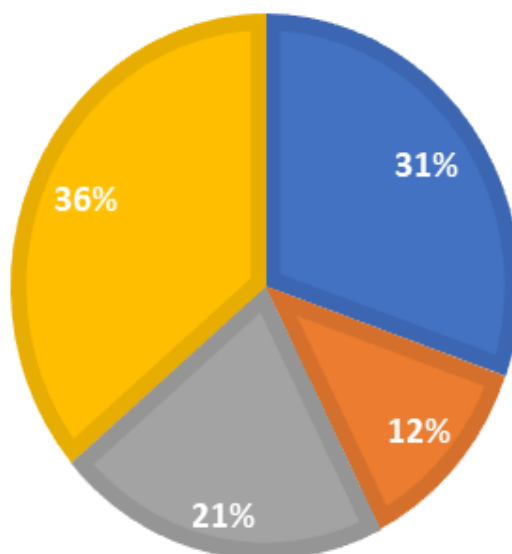

Se recortan 848 plazas públicas en la DAT NORTE

- Alcobendas
- Algete
- Colmenar Viejo
- Guadalix
- La Cabrera
- Lozoya
- Manzanares el Real
- San Agustín de Guadalix
- Soto del Real
- Tres Cantos

DAT NORTE

■ EDUCACIÓN INFANTIL ■ EDUCACIÓN PRIMARIA
■ EDUCACIÓN SECUNDARIA ■ BACHILLERATO

☐ **Alcobendas**

Centro	Unidades suprimidas	Cursos suprimidos
Ceip Miguel Hernández	1	3 años (tendencia a línea 1)
Ceip parque de Cataluña	1	3 años (tendencia a línea 1)
Total supresiones		2

☐ **Algete**

Centro	Unidades suprimidas	Cursos suprimidos
Ceip Obispo Moscoso	1	3 años (tendencia a línea 1)
Ceip Padre jerónimo	1	3 años (tendencia a línea 1)
Total supresiones		2

☐ **Colmenar Viejo**

Centro	Unidades suprimidas	Cursos suprimidos
Ceip Fuentesanta	1	3 años (tendencia a línea 3)
Ceip San Andrés	1	6º primaria
Ies Marqués de Santillana	1	1º eso (tendencia a línea 5)
Ies Rosa Chacel	3	1.5 grupos de 1º de bach. 1.5 grupos de 2º bach. (tendencia a línea 1.5 en bach. Estaba en línea 3)
Ies Ángel Corella	1	0.5 grupos en 1º de bach. 0.5 grupos en 2º de bach.
Total supresiones		7

☐ **Guadalix**

Centro	Unidades suprimidas	Cursos suprimidos
Ceip Alejandro Rubio	1	3 años (tendencia a línea 2)
Ies Luis García Berlanga	2	4º eso
Total supresiones		3