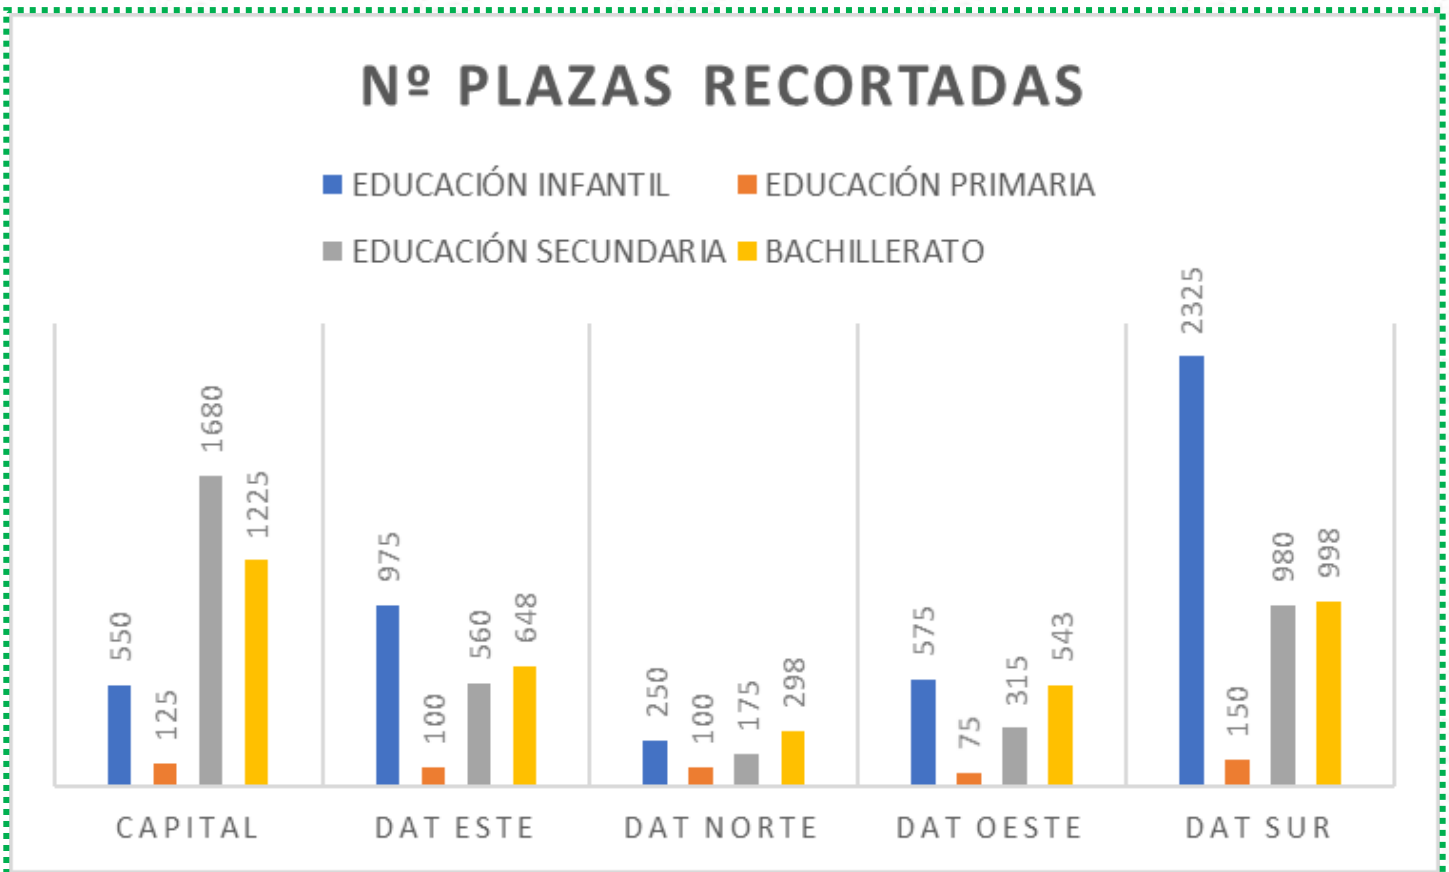

DATOS GLOBALES: Se recortan 14453 plazas públicas en la Comunidad de Madrid

	EDUCACIÓN INFANTIL	EDUCACIÓN PRIMARIA	EDUCACIÓN SECUNDARIA	BACHILLERATO
CAPITAL	550	125	1680	1225
DAT ESTE	975	100	560	648
DAT NORTE	250	100	175	298
DAT OESTE	575	75	315	543
DAT SUR	2325	150	980	998

*De los centros que no poseemos datos sobre qué curso se ha recortado se suprimen 250 plazas en educación infantil y/o primaria y 1645 plazas en educación secundaria y/o bachillerato.

TOTAL: 14453