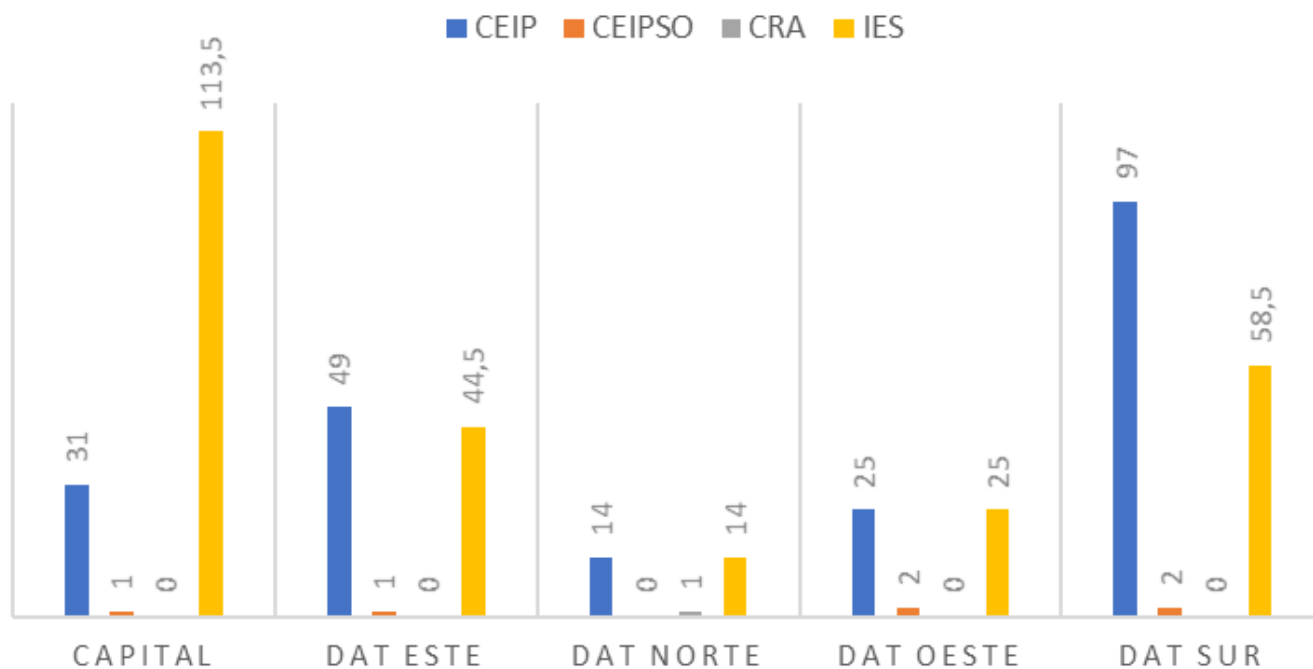

DATOS GLOBALES: desglose por Direcciones de Área Territorial

CEIP: 216 aulas suprimidas en la Comunidad de Madrid.
CEIPSO: 6 aulas suprimidas en la Comunidad de Madrid.
IES: 248 aulas suprimidas en la Comunidad de Madrid.
CRA: 1 aulas suprimidas en la Comunidad de Madrid.

DAT -Capital 145,5 unidades suprimidas (31 CEIP, 1 CEIPSO y 113,5 IES).
DAT -Este 94,5 unidades suprimidas (49 CEIP, 1 CEIPSO, 44,5 IES).
DAT -Norte 29 unidades suprimidas (14 CEIP, 1 CRA y 14 IES).
DAT -Oeste 52 unidades suprimidas (25 CEIP, 2 CEIPSO y 25 IES).
DAT -Sur 157,5 unidades suprimidas (97 CEIP, 2 CEIPSO y 58,5 IES).

DIRECCIONES DE ÁREA TERRITORIAL