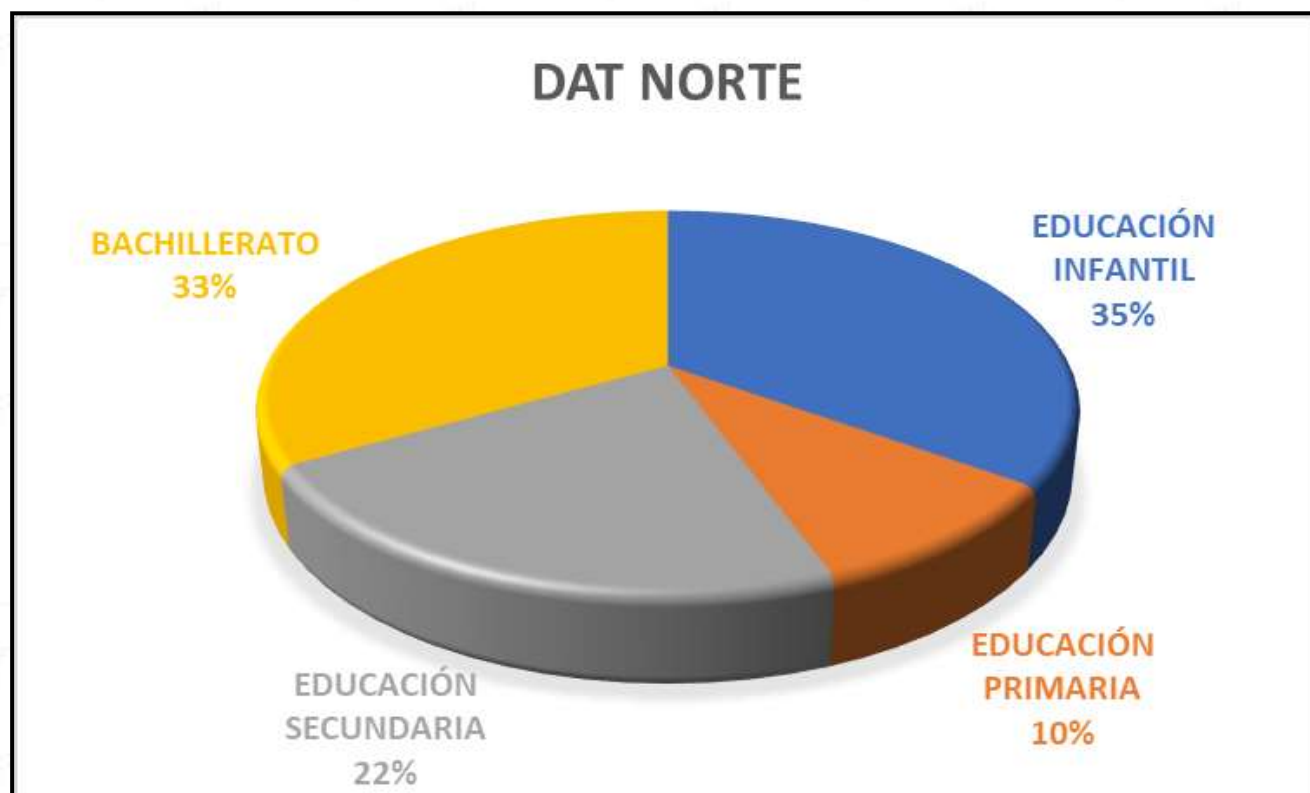

Se recortan 917 plazas públicas en la DAT NORTE

- Alcobendas
- Algete
- Colmenar Viejo
- Guadalix
- La Cabrera
- Lozoya
- Manzanares el Real
- San Agustín de Guadalix
- Soto del Real
- Tres Cantos

☐ **Alcobendas**

Centro	Unidades suprimidas	Cursos suprimidos
Ceip Miguel Hernández	1	3 años (tendencia a línea 1)
Ceip parque de Cataluña	1	3 años (tendencia a línea 1)
Sies Alcobendas V	2	
Total supresiones		4

☐ **Algete**

Centro	Unidades suprimidas	Cursos suprimidos
Ceip Obispo Moscoso	1	3 años (tendencia a línea 1)
Ceip Padre jerónimo	1	3 años (tendencia a línea 1)
Total supresiones		2

☐ **Colmenar Viejo**

Centro	Unidades suprimidas	Cursos suprimidos
Ceip Fuentesanta	1	3 años (tendencia a línea 3)
Ceip San Andrés	1	6º primaria
les Marqués de Santillana	1	1º eso (tendencia a línea 5)
les Rosa Chacel	3	1.5 grupos de 1º de bach. 1.5 grupos de 2º bach. (tendencia a línea 1.5 en bach. Estaba en línea 3)
les Ángel Corella	1	0.5 grupos en 1º de bach. 0.5 grupos en 2º de bach.
Total supresiones		7

☐ **Guadalix**

Centro	Unidades suprimidas	Cursos suprimidos
Ceip Alejandro Rubio	1	3 años (tendencia a línea 2)
les Luis García Berlanga	2	4º eso
Total supresiones		3