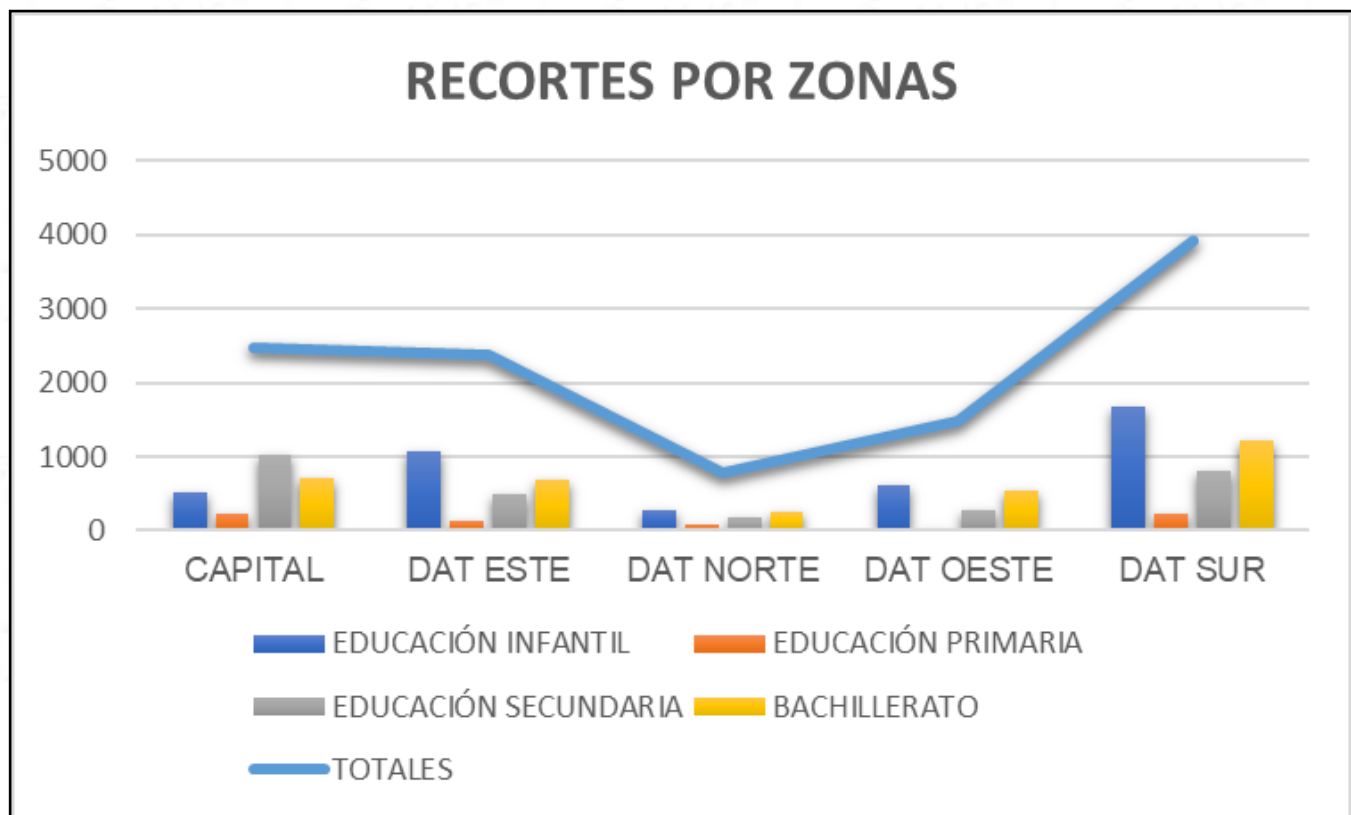

DATOS GLOBALES: desglose por Direcciones de Área Territorial

CEIP: 225 aulas suprimidas en la Comunidad de Madrid.
CEIPSO: 5 aulas suprimidas en la Comunidad de Madrid.
IES: 228 aulas suprimidas en la Comunidad de Madrid.
CRA: 1 aulas suprimidas en la Comunidad de Madrid.

DAT -Capital 122 unidades suprimidas (38 CEIP y 84 IES).
DAT -Este 93,5 unidades suprimidas (51 CEIP, 1 CEIPSO, 41,5 IES).
DAT -Norte 31 unidades suprimidas (14 CEIP, 1 CRA y 16 IES).
DAT -Oeste 52 unidades suprimidas (25 CEIP, 2 CEIPSO y 25 IES).
DAT -Sur 160,5 unidades suprimidas (97 CEIP, 2 CEIPSO y 61,5 IES).