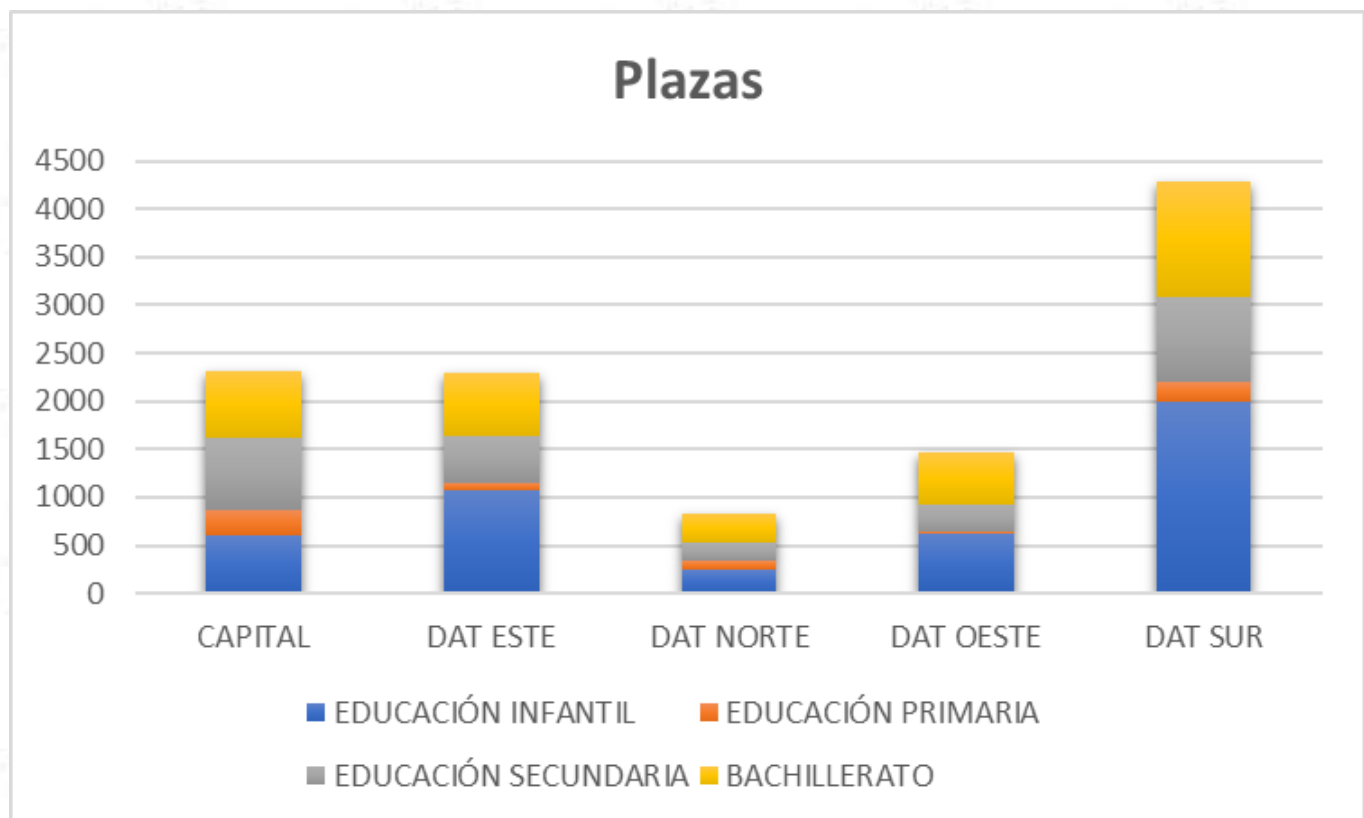

DATOS GLOBALES: Se recortan 14080 plazas públicas en la Comunidad de Madrid

	EDUCACIÓN INFANTIL	EDUCACIÓN PRIMARIA	EDUCACIÓN SECUNDARIA	BACHILLERATO	TOTALES
CAPITAL	600	275	735	700	2310
DAT ESTE	1075	75	490	648	2288
DAT NORTE	250	100	175	297	822
DAT OESTE	625	25	280	543	1473
DAT SUR	2000	200	875	1207	4282
TOTALES	4550	675	2555	3395	

De los centros que no poseemos datos sobre qué curso se ha recortado se suprimen 275 plazas en educación infantil y/o primaria y 2626 plazas en educación secundaria y/o bachillerato.

TOTAL: 14080