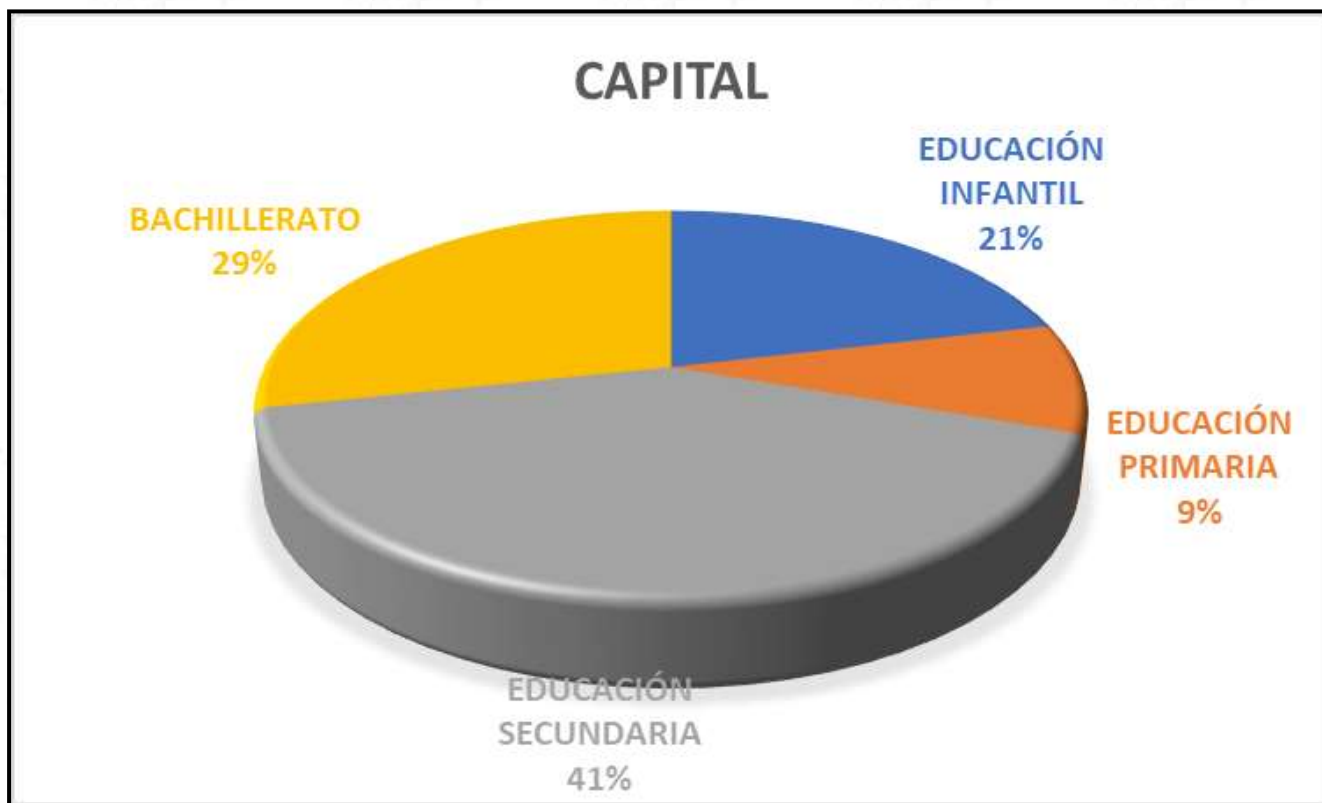

Se recortan 3715 plazas públicas en la DAT CAPITAL

- Arganzuela
- Barajas
- Carabanchel
- Centro
- Chamberí
- Ciudad lineal
- Fuencarral
- Hortaleza
- Latina
- Moratalaz
- Puente de Vallecas
- San Blas
- Tetuán
- Usera
- Vicálvaro
- Villaverde

☐ **Arganzuela**

Centro	Unidades suprimidas	Cursos suprimidos
Ceip Menéndez y Pelayo	2	3 años (tendencia a línea 3) 4 años
Ceip Placido Domingo	1	3 años (tendencia a línea 3)
Ies Antonio Fraguas Forges	1	3º eso
Total supresiones		4

☐ **Barajas**

Centro	Unidades suprimidas	Cursos suprimidos
Ies alameda de osuna	3.5	2º eso 4º eso 0.5 grupos de 1º de bach. 1 grupo de 2º de bach.
Total supresiones		3.5

☐ **Carabanchel**

Centro	Unidades suprimidas	Cursos suprimidos
Ceip capitán Cortes	1	
Ceip Republica de Ecuador	1	
Ies Calderón de la Barca	7	
Ies Emilio Castelar	2.5	
Total supresiones		11.5

☐ **Centro**

Centro	Unidades suprimidas	Cursos suprimidos
Ceip Antonio Moreno Rosales	7	3 años (tendencia a línea 1) 0.5 grupos de 4 años 0.5 grupos de 5 años 2º primaria 3º primaria 4º primaria 5º primaria 6º primaria
Ies Cervantes	1	3º eso
Ies San Mateo	4	4 grupos de 1º bach.
Ies Santa Teresa de Jesús	2	3º eso 4º eso 1 grupo de 1º de bach.
Ies San Isidro	3	3 grupos de 1º de bach.
Total supresiones		17