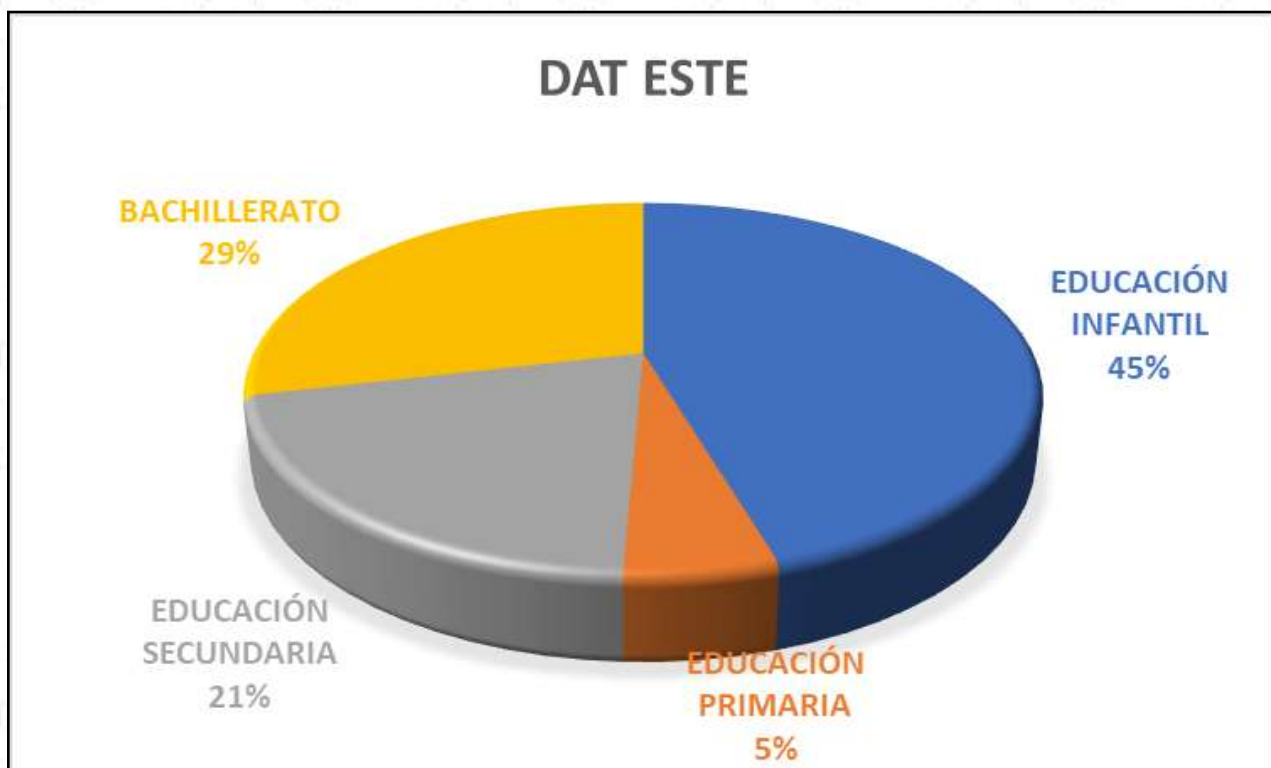

Se recortan 2593 plazas públicas en la DAT ESTE

- Alcalá de Henares
- Arganda del Rey
- Camarma de Esteruelas
- Coslada
- Colmenar de Oreja
- Daganzo de Arriba
- Loeches
- Meco
- Mejorada del Campo
- Morata de Tajuña
- Paracuellos del Jarama
- Perales de Tajuña
- Rivas Vaciamadrid
- San Fernando de Henares
- San Martín de la Vega
- Torrejón de Ardoz
- Torres de la Alameda
- Velilla de San Antonio